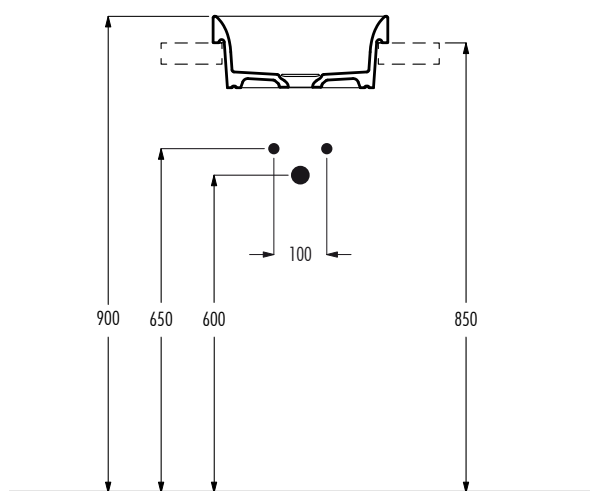

lavabo semincasso / in countertop basin

senza troppopieno / without overflow
 dimensioni / dimensions 330x330x135 mm
 peso lordo / gross weight 7 kg

accessori / accessories

piletta con tappo in ceramica / basin waste with ceramic plug

Le dimensioni possono presentare lievi differenze rispetto ai pezzi reali dovute alle caratteristiche del prodotto ceramico. Dimensioni can show some little difference respect real items, following typical characteristics of ceramics article production.

art.	finitura / finishing		
01819101	bianco lucido / glossy white		

lavabo semincasso / in countertop basin

senza troppopieno / without overflow
 dimensioni / dimensions 600x330x135 mm
 peso lordo / gross weight 12 kg

accessori / accessories

piletta con tappo in ceramica / basin waste with ceramic plug

Le dimensioni possono presentare lievi differenze rispetto ai pezzi reali dovute alle caratteristiche del prodotto ceramico. Dimensions can show some little difference respect real items, following typical characteristics of ceramics article production.