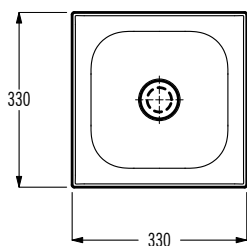

lavabo semincasso / in countertop basin

senza troppopieno / without overflow
 dimensioni / dimensions 330x330x135 mm
 peso lordo / gross weight 7 kg

accessori / accessories

piletta con tappo in ceramica / basin waste with ceramic plug

Le dimensioni possono presentare lievi differenze rispetto ai pezzi reali dovute alle caratteristiche del prodotto ceramico. Dimensioni can show some little difference respect real items, following typical characteristics of ceramics article production.

art.	finitura / finishing		
01819101	bianco lucido / glossy white		

lavabo semincasso / in countertop basin

senza troppopieno / without overflow
 dimensioni / dimensions 600x330x135 mm
 peso lordo / gross weight 12 kg

accessori / accessories

piletta con tappo in ceramica / basin waste with ceramic plug

Le dimensioni possono presentare lievi differenze rispetto ai pezzi reali dovute alle caratteristiche del prodotto ceramico. Dimensions can show some little difference respect real items, following typical characteristics of ceramics article production.