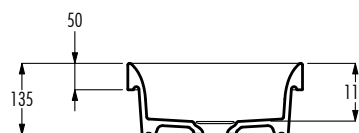

lavabo semincasso / in countertop basin

senza troppopieno / without overflow
 dimensioni / dimensions 330x330x135 mm
 peso lordo / gross weight 7 kg

accessori / accessories

piletta con tappo in ceramica / basin waste with ceramic plug

Le dimensioni possono presentare lievi differenze rispetto ai pezzi reali dovute alle caratteristiche del prodotto ceramico. Dimensioni can show some little difference respect real items, following typical characteristics of ceramics article production.

art.	finitura / finishing		
01819101	bianco lucido / glossy white		

lavabo semincasso / in countertop basin

senza troppopieno / without overflow
 dimensioni / dimensions 600x330x135 mm
 peso lordo / gross weight 12 kg

accessori / accessories

piletta con tappo in ceramica / basin waste with ceramic plug

Le dimensioni possono presentare lievi differenze rispetto ai pezzi reali dovute alle caratteristiche del prodotto ceramico. Dimensions can show some little difference respect real items, following typical characteristics of ceramics article production.