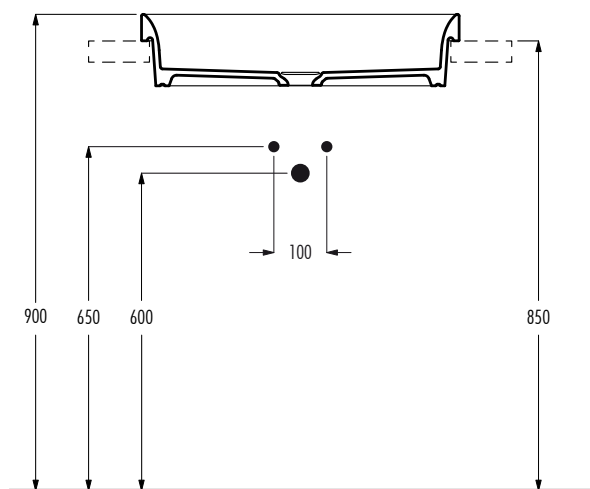

lavabo semincasso / in countertop basin

senza troppopieno / without overflow
 dimensioni / dimensions 330x330x135 mm
 peso lordo / gross weight 7 kg

accessori / accessories

piletta con tappo in ceramica / basin waste with ceramic plug

Le dimensioni possono presentare lievi differenze rispetto ai pezzi reali dovute alle caratteristiche del prodotto ceramico. Dimensioni can show some little difference respect real items, following typical characteristics of ceramics article production.

art.	finitura / finishing		
01819101	bianco lucido / glossy white		

lavabo semincasso / in countertop basin

senza troppopieno / without overflow
 dimensioni / dimensions 600x330x135 mm
 peso lordo / gross weight 12 kg

accessori / accessories

piletta con tappo in ceramica / basin waste with ceramic plug

Le dimensioni possono presentare lievi differenze rispetto ai pezzi reali dovute alle caratteristiche del prodotto ceramico. Dimensions can show some little difference respect real items, following typical characteristics of ceramics article production.