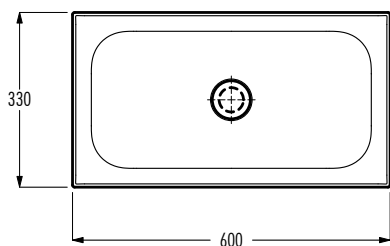

lavabo semincasso / in countertop basin

senza troppopieno / without overflow
 dimensioni / dimensions 330x330x135 mm
 peso lordo / gross weight 7 kg

accessori / accessories

piletta con tappo in ceramica / basin waste with ceramic plug

Le dimensioni possono presentare lievi differenze rispetto ai pezzi reali dovute alle caratteristiche del prodotto ceramico. Dimensioni can show some little difference respect real items, following typical characteristics of ceramics article production.

art.	finitura / finishing		
01819101	bianco lucido / glossy white		

lavabo semincasso / in countertop basin

senza troppopieno / without overflow
 dimensioni / dimensions 600x330x135 mm
 peso lordo / gross weight 12 kg

accessori / accessories

piletta con tappo in ceramica / basin waste with ceramic plug

Le dimensioni possono presentare lievi differenze rispetto ai pezzi reali dovute alle caratteristiche del prodotto ceramico. Dimensions can show some little difference respect real items, following typical characteristics of ceramics article production.