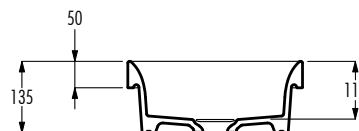

lavabo semincasso / in countertop basin

senza troppopieno / without overflow
 dimensioni / dimensions 330x330x135 mm
 peso lordo / gross weight 7 kg

accessori / accessories

piletta con tappo in ceramica / basin waste with ceramic plug

Le dimensioni possono presentare lievi differenze rispetto ai pezzi reali dovute alle caratteristiche del prodotto ceramico. Dimensioni can show some little difference respect real items, following typical characteristics of ceramics article production.

art.	finitura / finishing		
01819101	bianco lucido / glossy white		

lavabo semincasso / in countertop basin

senza troppopieno / without overflow
 dimensioni / dimensions 600x330x135 mm
 peso lordo / gross weight 12 kg

accessori / accessories

piletta con tappo in ceramica / basin waste with ceramic plug

Le dimensioni possono presentare lievi differenze rispetto ai pezzi reali dovute alle caratteristiche del prodotto ceramico. Dimensions can show some little difference respect real items, following typical characteristics of ceramics article production.