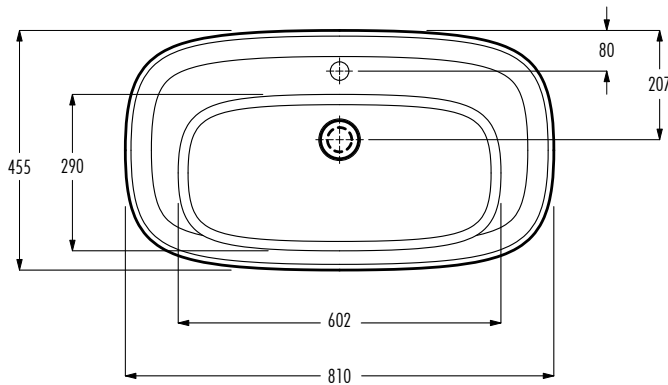

lavabo semincasso con 1 foro rubinetteria /  
in countertop basin with 1 taphole

senza troppopieno / without overflow  
dimensioni / dimensions 810x450x60 mm  
peso lordo / gross weight 17,5 kg

accessori / accessories

piletta con tappo in ceramica / basin waste with ceramic plug

art.	finitura / finishing		
00711101	bianco lucido / glossy white		

Le dimensioni possono presentare lievi differenze rispetto ai pezzi reali dovute alle caratteristiche del prodotto ceramico. Dimensions can show some little difference respect real items, following typical characteristics of ceramics article production.

piletta con tappo in ceramica / basin waste with ceramic plug

Le dimensioni possono presentare lievi differenze rispetto ai pezzi reali dovute alle caratteristiche del prodotto ceramico. Dimensions can show some little difference respect real items, following typical characteristics of ceramics article production.