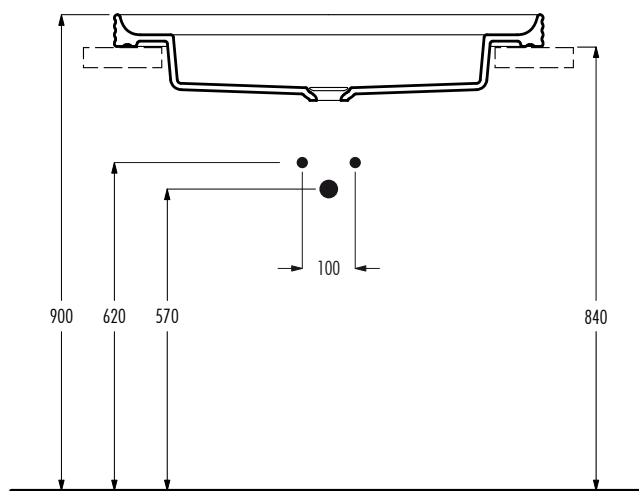

lavabo semincasso con 1 foro rubinetteria /  
in countertop basin with 1 taphole

senza troppopieno / without overflow  
dimensioni / dimensions 810x450x60 mm  
peso lordo / gross weight 17,5 kg

accessori / accessories

piletta con tappo in ceramica / basin waste with ceramic plug

art.	finitura / finishing		
00711101	bianco lucido / glossy white		

Le dimensioni possono presentare lievi differenze rispetto ai pezzi reali dovute alle caratteristiche del prodotto ceramico. Dimensions can show some little difference respect real items, following typical characteristics of ceramics article production.

piletta con tappo in ceramica / basin waste with ceramic plug

Le dimensioni possono presentare lievi differenze rispetto ai pezzi reali dovute alle caratteristiche del prodotto ceramico. Dimensions can show some little difference respect real items, following typical characteristics of ceramics article production.