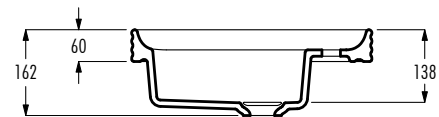

lavabo semincasso con 1 foro rubinetteria /  
in countertop basin with 1 taphole

senza troppopieno / without overflow  
dimensioni / dimensions 810x450x60 mm  
peso lordo / gross weight 17,5 kg

accessori / accessories

piletta con tappo in ceramica / basin waste with ceramic plug

art.	finitura / finishing		
00711101	bianco lucido / glossy white		

Le dimensioni possono presentare lievi differenze rispetto ai pezzi reali dovute alle caratteristiche del prodotto ceramico. Dimensions can show some little difference respect real items, following typical characteristics of ceramics article production.

piletta con tappo in ceramica / basin waste with ceramic plug

Le dimensioni possono presentare lievi differenze rispetto ai pezzi reali dovute alle caratteristiche del prodotto ceramico. Dimensions can show some little difference respect real items, following typical characteristics of ceramics article production.