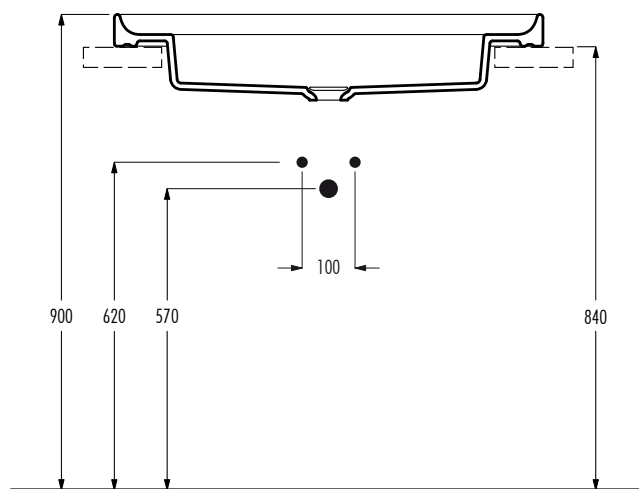

lavabo semincasso con 1 foro rubinetteria /  
in countertop basin with 1 taphole

senza troppopieno / without overflow  
dimensioni / dimensions 810x450x60 mm  
peso lordo / gross weight 17,5 kg

accessori / accessories

piletta con tappo in ceramica / basin waste with ceramic plug

art.	finitura / finishing		
00711101	bianco lucido / glossy white		

Le dimensioni possono presentare lievi differenze rispetto ai pezzi reali dovute alle caratteristiche del prodotto ceramico. Dimensions can show some little difference respect real items, following typical characteristics of ceramics article production.

piletta con tappo in ceramica / basin waste with ceramic plug

Le dimensioni possono presentare lievi differenze rispetto ai pezzi reali dovute alle caratteristiche del prodotto ceramico. Dimensions can show some little difference respect real items, following typical characteristics of ceramics article production.