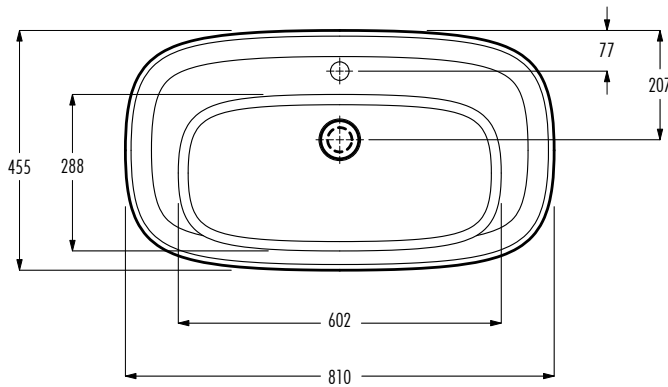

lavabo semincasso con 1 foro rubinetteria /  
in countertop basin with 1 taphole

senza troppopieno / without overflow  
dimensioni / dimensions 810x450x60 mm  
peso lordo / gross weight 17,5 kg

accessori / accessories

piletta con tappo in ceramica / basin waste with ceramic plug

art.	finitura / finishing		
00711101	bianco lucido / glossy white		

Le dimensioni possono presentare lievi differenze rispetto ai pezzi reali dovute alle caratteristiche del prodotto ceramico. Dimensions can show some little difference respect real items, following typical characteristics of ceramics article production.

piletta con tappo in ceramica / basin waste with ceramic plug

Le dimensioni possono presentare lievi differenze rispetto ai pezzi reali dovute alle caratteristiche del prodotto ceramico. Dimensions can show some little difference respect real items, following typical characteristics of ceramics article production.