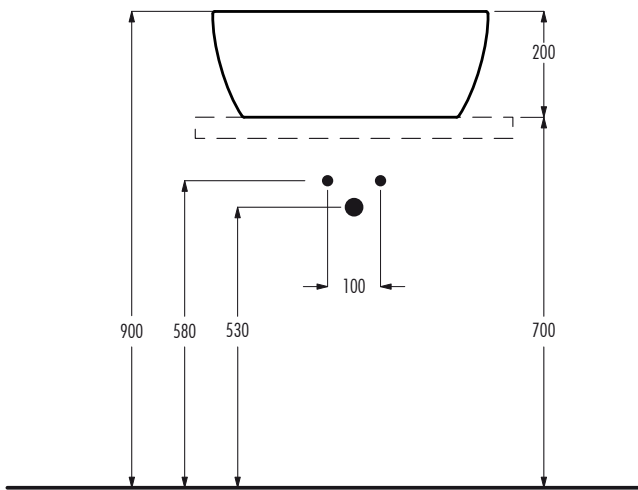

lavabo da appoggio / countertop basin

senza troppopieno / without overflow
 dimensioni / dimensions 580x335x200 mm
 peso lordo / gross weight 11,5 kg

Le dimensioni possono presentare lievi differenze rispetto ai pezzi reali dovute alle caratteristiche del prodotto ceramico. Dimensioni can show some little difference respect real items, following typical characteristics of ceramics article production.

art.	finitura / finishing		
01219001	bianco lucido / glossy white		