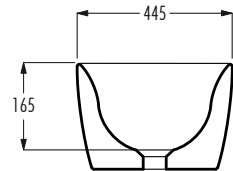

lavabo da appoggio / countertop basin

senza troppopieno / without overflow
 dimensioni / dimensions 580x335x200 mm
 peso lordo / gross weight 11,5 kg

Le dimensioni possono presentare lievi differenze rispetto ai pezzi reali dovute alle caratteristiche del prodotto ceramico. Dimensioni can show some little difference respect real items, following typical characteristics of ceramics article production.