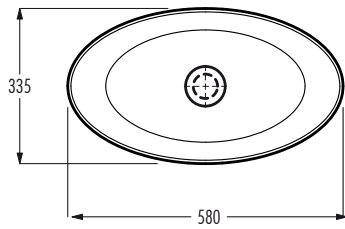

lavabo da appoggio / countertop basin

senza troppopieno / without overflow
 dimensioni / dimensions 580x335x200 mm
 peso lordo / gross weight 11,5 kg

Le dimensioni possono presentare lievi differenze rispetto ai pezzi reali dovute alle caratteristiche del prodotto ceramico. Dimensioni can show some little difference respect real items, following typical characteristics of ceramics article production.

art.	finitura / finishing		
01219001	bianco lucido / glossy white		