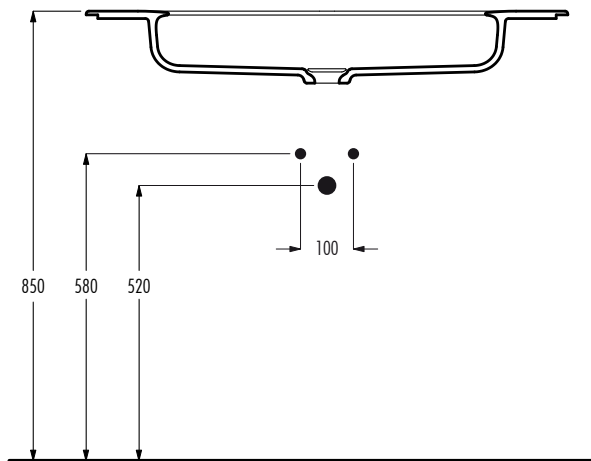

lavabo consolle con 1 foro rubinetteria / vanity basin with 1 tap hole

senza troppopieno / without overflow  
dimensioni / dimensions 910x480x135 mm  
peso lordo / gross weight 17 kg

accessori / accessories

piletta con tappo in ceramica / basin waste with ceramic plug

art.	finitura / finishing		
00611201	bianco lucido / glossy white		

Le dimensioni possono presentare lievi differenze rispetto ai pezzi reali dovute alle caratteristiche del prodotto ceramico. Dimensioni can show some little difference respect real items, following typical characteristics of ceramics article production.