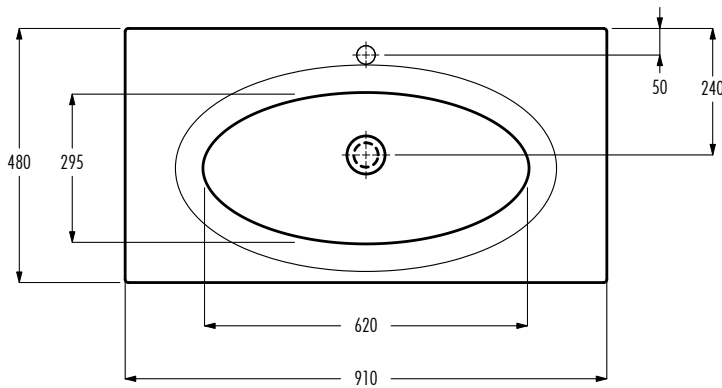

lavabo consolle con 1 foro rubinetteria / vanity basin with 1 tap hole

senza troppopieno / without overflow  
dimensioni / dimensions 910x480x135 mm  
peso lordo / gross weight 17 kg

accessori / accessories

piletta con tappo in ceramica / basin waste with ceramic plug

art.	finitura / finishing		
00611201	bianco lucido / glossy white		

Le dimensioni possono presentare lievi differenze rispetto ai pezzi reali dovute alle caratteristiche del prodotto ceramico. Dimensioni can show some little difference respect real items, following typical characteristics of ceramics article production.