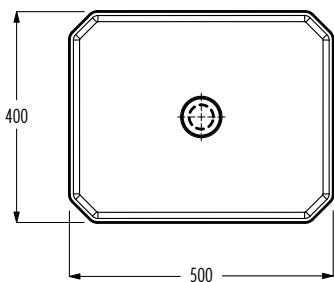

lavabo da appoggio / countertop basin

senza troppopieno / without overflow
 dimensioni / dimensions 500x400x130 mm
 peso lordo / gross weight - kg

accessori / accessories

piletta con tappo in ceramica / basin waste with ceramic plug

Le dimensioni possono presentare lievi differenze rispetto ai pezzi reali dovute alle caratteristiche del prodotto ceramico. Dimensions can show some little difference respect real items, following typical characteristics of ceramics article production.