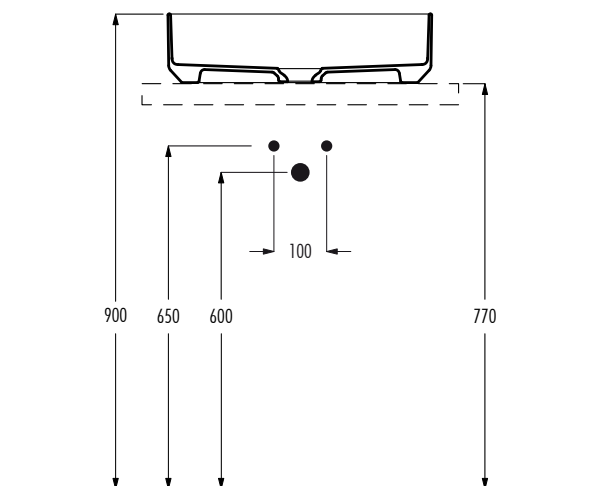

lavabo da appoggio / countertop basin

senza troppopieno / without overflow
 dimensioni / dimensions 500x400x130 mm
 peso lordo / gross weight - kg

accessori / accessories

piletta con tappo in ceramica / basin waste with ceramic plug

Le dimensioni possono presentare lievi differenze rispetto ai pezzi reali dovute alle caratteristiche del prodotto ceramico. Dimensions can show some little difference respect real items, following typical characteristics of ceramics article production.