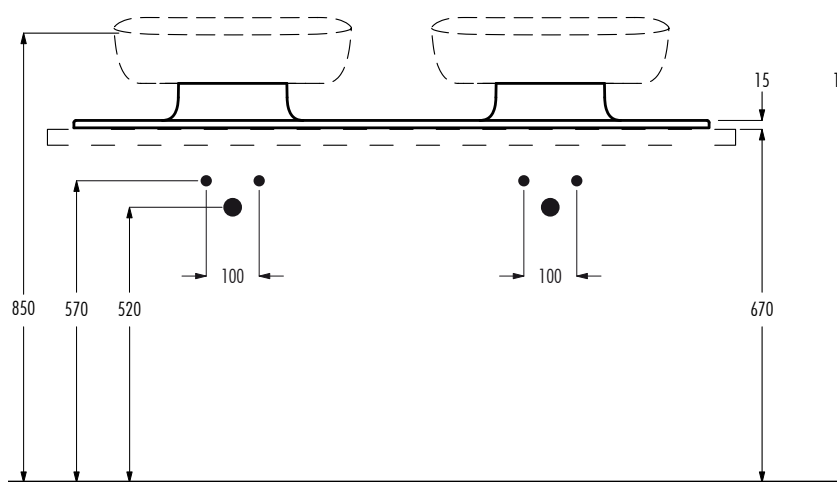

piletta con tappo in ceramica / basin waste with ceramic plug

Le dimensioni possono presentare lievi differenze rispetto ai pezzi reali dovute alle caratteristiche del prodotto ceramico. Dimensions can show some little difference respect real items, following typical characteristics of ceramics article production.

art.	finitura / finishing		
01919001	bianco lucido / glossy white		

base singola per lavabo Expo/ *single base unit for Expo basin*

dimensioni / *dimensions* 600x480x90 mm
 peso lordo / *gross weight* - kg

art.	finitura / finishing		
01969001	bianco lucido / glossy white		

Le dimensioni possono presentare lievi differenze rispetto ai pezzi reali dovute alle caratteristiche del prodotto ceramico. Dimensioni can show some little difference respect real items, following typical characteristics of ceramics article production.

base doppia per lavabo Expo/ double base unit for Expo basin

dimensioni / dimensions 1200x480x90 mm
 peso lordo/ gross weight - kg

art.	finitura / finishing		
01969101	bianco lucido / glossy white		

Le dimensioni possono presentare lievi differenze rispetto ai pezzi reali dovute alle caratteristiche del prodotto ceramico. Dimensioni can show some little difference respect real items, following typical characteristics of ceramics article production.