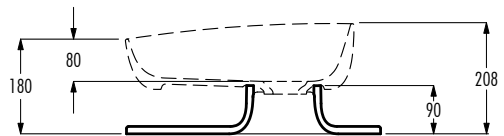

piletta con tappo in ceramica / basin waste with ceramic plug

Le dimensioni possono presentare lievi differenze rispetto ai pezzi reali dovute alle caratteristiche del prodotto ceramico. Dimensions can show some little difference respect real items, following typical characteristics of ceramics article production.

art.	finitura / finishing		
01919001	bianco lucido / glossy white		

base singola per lavabo Expo/ *single base unit for Expo basin*

dimensioni / *dimensions* 600x480x90 mm
 peso lordo / *gross weight* - kg

art.	finitura / finishing		
01969001	bianco lucido / glossy white		

Le dimensioni possono presentare lievi differenze rispetto ai pezzi reali dovute alle caratteristiche del prodotto ceramico. Dimensioni can show some little difference respect real items, following typical characteristics of ceramics article production.

base doppia per lavabo Expo/ double base unit for Expo basin

dimensioni / dimensions 1200x480x90 mm
 peso lordo/ gross weight - kg

art.	finitura / finishing		
01969101	bianco lucido / glossy white		

Le dimensioni possono presentare lievi differenze rispetto ai pezzi reali dovute alle caratteristiche del prodotto ceramico. Dimensioni can show some little difference respect real items, following typical characteristics of ceramics article production.