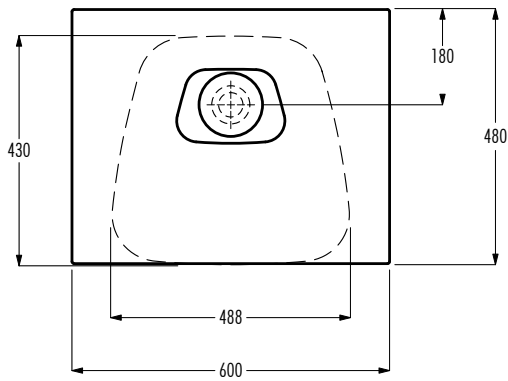

lavabo da appoggio e applicabile alle basi Expo/
countertop basin and installing on Expo base

senza troppopieno / without overflow
dimensioni / dimensions 450x437x120 mm
peso lordo / gross weight - kg

accessori / accessories

piletta con tappo in ceramica / basin waste with ceramic plug

Le dimensioni possono presentare lievi differenze rispetto ai pezzi reali dovute alle caratteristiche del prodotto ceramico. Dimensions can show some little difference respect real items, following typical characteristics of ceramics article production.

art.	finitura / finishing		
01919001	bianco lucido / glossy white		

base singola per lavabo Expo/ *single base unit for Expo basin*

dimensioni / *dimensions* 600x480x90 mm
 peso lordo / *gross weight* - kg

base doppia per lavabo Expo/ double base unit for Expo basin

dimensioni / dimensions 1200x480x90 mm
 peso lordo/ gross weight - kg

art.	finitura / finishing		
01969101	bianco lucido / glossy white		

Le dimensioni possono presentare lievi differenze rispetto ai pezzi reali dovute alle caratteristiche del prodotto ceramico. Dimensioni can show some little difference respect real items, following typical characteristics of ceramics article production.