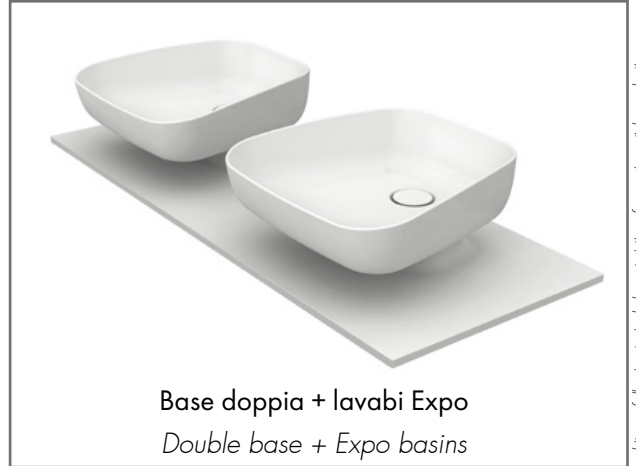

lavabo da appoggio e applicabile alle basi Expo/
countertop basin and installing on Expo base

senza troppopieno / without overflow
dimensioni / dimensions 450x437x120 mm
peso lordo / gross weight - kg

accessori / accessories

art.	finitura / finishing		
01919001	bianco lucido / glossy white		

base singola per lavabo Expo/ *single base unit for Expo basin*

dimensioni / *dimensions* 600x480x90 mm
 peso lordo / *gross weight* - kg

art.	finitura / finishing		
01969001	bianco lucido / glossy white		

Le dimensioni possono presentare lievi differenze rispetto ai pezzi reali dovute alle caratteristiche del prodotto ceramico. Dimensioni can show some little difference respect real items, following typical characteristics of ceramics article production.

base doppia per lavabo Expo/ double base unit for Expo basin

dimensioni / dimensions 1200x480x90 mm
 peso lordo/ gross weight - kg

art.	finitura / finishing		
01969101	bianco lucido / glossy white		

Le dimensioni possono presentare lievi differenze rispetto ai pezzi reali dovute alle caratteristiche del prodotto ceramico. Dimensioni can show some little difference respect real items, following typical characteristics of ceramics article production.