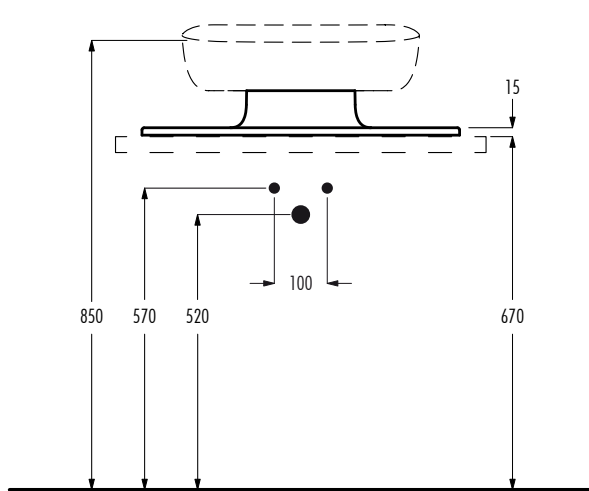

lavabo da appoggio e applicabile alle basi Expo/
countertop basin and installing on Expo base

senza troppopieno / without overflow
dimensioni / dimensions 450x437x120 mm
peso lordo / gross weight - kg

accessori / accessories

piletta con tappo in ceramica / basin waste with ceramic plug

Le dimensioni possono presentare lievi differenze rispetto ai pezzi reali dovute alle caratteristiche del prodotto ceramico. Dimensions can show some little difference respect real items, following typical characteristics of ceramics article production.

art.	finitura / finishing		
01919001	bianco lucido / glossy white		

base singola per lavabo Expo/ *single base unit for Expo basin*

dimensioni / *dimensions* 600x480x90 mm
 peso lordo / *gross weight* - kg

base doppia per lavabo Expo/ double base unit for Expo basin

dimensioni / dimensions 1200x480x90 mm
 peso lordo/ gross weight - kg

art.	finitura / finishing		
01969101	bianco lucido / glossy white		

Le dimensioni possono presentare lievi differenze rispetto ai pezzi reali dovute alle caratteristiche del prodotto ceramico. Dimensioni can show some little difference respect real items, following typical characteristics of ceramics article production.