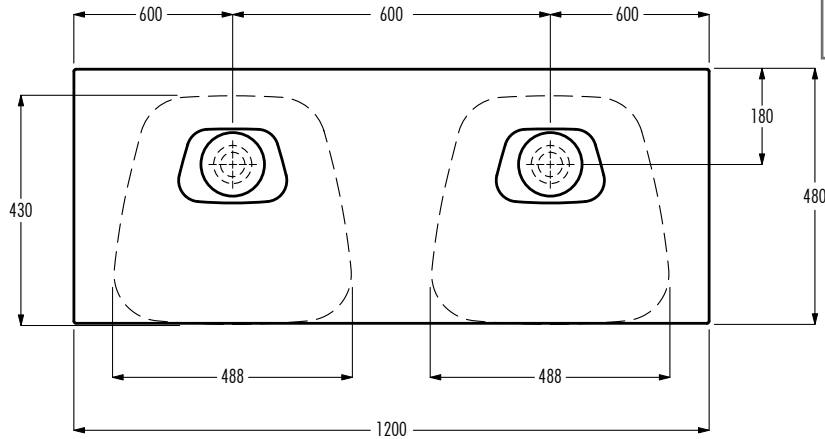

lavabo da appoggio e applicabile alle basi Expo/
countertop basin and installing on Expo base

senza troppopieno / without overflow
dimensioni / dimensions 450x437x120 mm
peso lordo / gross weight - kg

accessori / accessories

art.	finitura / finishing		
01919001	bianco lucido / glossy white		

base singola per lavabo Expo/ *single base unit for Expo basin*

dimensioni / *dimensions* 600x480x90 mm
 peso lordo / *gross weight* - kg

art.	finitura / finishing		
01969001	bianco lucido / glossy white		

Le dimensioni possono presentare lievi differenze rispetto ai pezzi reali dovute alle caratteristiche del prodotto ceramico. Dimensioni can show some little difference respect real items, following typical characteristics of ceramics article production.

base doppia per lavabo Expo/ double base unit for Expo basin

dimensioni / dimensions 1200x480x90 mm
 peso lordo/ gross weight - kg

art.	finitura / finishing		
01969101	bianco lucido / glossy white		

Le dimensioni possono presentare lievi differenze rispetto ai pezzi reali dovute alle caratteristiche del prodotto ceramico. Dimensioni can show some little difference respect real items, following typical characteristics of ceramics article production.