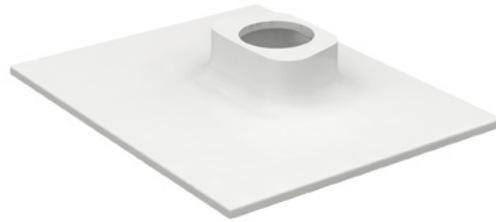

lavabo da appoggio e applicabile alle basi Expo/
countertop basin and installing on Expo base

senza troppopieno / without overflow
dimensioni / dimensions 450x437x120 mm
peso lordo / gross weight - kg

accessori / accessories

piletta con tappo in ceramica / basin waste with ceramic plug

Le dimensioni possono presentare lievi differenze rispetto ai pezzi reali dovute alle caratteristiche del prodotto ceramico. Dimensions can show some little difference respect real items, following typical characteristics of ceramics article production.

art.	finitura / finishing		
01919001	bianco lucido / glossy white		

base singola per lavabo Expo/ *single base unit for Expo basin*

dimensioni / *dimensions* 600x480x90 mm
 peso lordo / *gross weight* - kg

base doppia per lavabo Expo/ double base unit for Expo basin

dimensioni / dimensions 1200x480x90 mm
 peso lordo/ gross weight - kg

art.	finitura / finishing		
01969101	bianco lucido / glossy white		

Le dimensioni possono presentare lievi differenze rispetto ai pezzi reali dovute alle caratteristiche del prodotto ceramico. Dimensioni can show some little difference respect real items, following typical characteristics of ceramics article production.