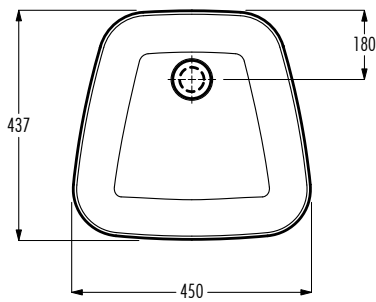

lavabo da appoggio e applicabile alle basi Expo/
countertop basin and installing on Expo base

senza troppopieno / without overflow
dimensioni / dimensions 450x437x120 mm
peso lordo / gross weight - kg

accessori / accessories

piletta con tappo in ceramica / basin waste with ceramic plug

Le dimensioni possono presentare lievi differenze rispetto ai pezzi reali dovute alle caratteristiche del prodotto ceramico. Dimensions can show some little difference respect real items, following typical characteristics of ceramics article production.

art.	finitura / finishing		
01919001	bianco lucido / glossy white		

base singola per lavabo Expo/ *single base unit for Expo basin*

dimensioni / *dimensions* 600x480x90 mm
 peso lordo / *gross weight* - kg

base doppia per lavabo Expo/ double base unit for Expo basin

dimensioni / dimensions 1200x480x90 mm
 peso lordo/ gross weight - kg

art.	finitura / finishing		
01969101	bianco lucido / glossy white		

Le dimensioni possono presentare lievi differenze rispetto ai pezzi reali dovute alle caratteristiche del prodotto ceramico. Dimensioni can show some little difference respect real items, following typical characteristics of ceramics article production.