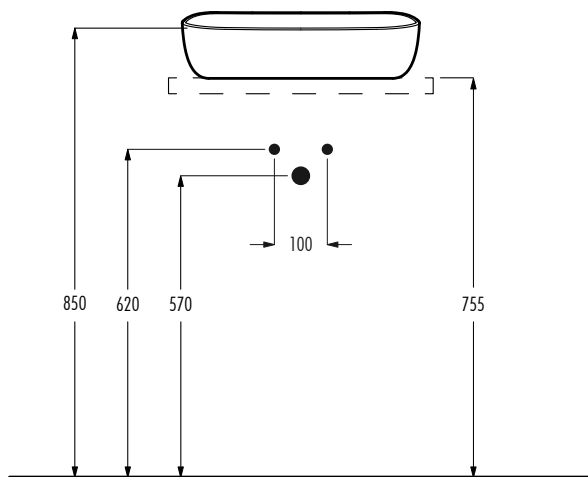

lavabo da appoggio e applicabile alle basi Expo/
countertop basin and installing on Expo base

senza troppopieno / without overflow
dimensioni / dimensions 450x437x120 mm
peso lordo / gross weight - kg

accessori / accessories

piletta con tappo in ceramica / basin waste with ceramic plug

Le dimensioni possono presentare lievi differenze rispetto ai pezzi reali dovute alle caratteristiche del prodotto ceramico. Dimensions can show some little difference respect real items, following typical characteristics of ceramics article production.

art.	finitura / finishing		
01919001	bianco lucido / glossy white		

base singola per lavabo Expo/ *single base unit for Expo basin*

dimensioni / *dimensions* 600x480x90 mm
 peso lordo / *gross weight* - kg

base doppia per lavabo Expo/ double base unit for Expo basin

dimensioni / dimensions 1200x480x90 mm
 peso lordo/ gross weight - kg

art.	finitura / finishing		
01969101	bianco lucido / glossy white		

Le dimensioni possono presentare lievi differenze rispetto ai pezzi reali dovute alle caratteristiche del prodotto ceramico. Dimensioni can show some little difference respect real items, following typical characteristics of ceramics article production.