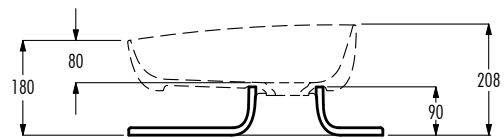

lavabo da appoggio e applicabile alle basi Expo/
countertop basin and installing on Expo base

senza troppopieno / without overflow
dimensioni / dimensions 450x437x120 mm
peso lordo / gross weight - kg

accessori / accessories

piletta con tappo in ceramica / basin waste with ceramic plug

Le dimensioni possono presentare lievi differenze rispetto ai pezzi reali dovute alle caratteristiche del prodotto ceramico. Dimensions can show some little difference respect real items, following typical characteristics of ceramics article production.

art.	finitura / finishing		
01919001	bianco lucido / glossy white		

base singola per lavabo Expo/ *single base unit for Expo basin*

dimensioni / *dimensions* 600x480x90 mm
 peso lordo / *gross weight* - kg

base doppia per lavabo Expo/ double base unit for Expo basin

dimensioni / dimensions 1200x480x90 mm
 peso lordo/ gross weight - kg

art.	finitura / finishing		
01969101	bianco lucido / glossy white		

Le dimensioni possono presentare lievi differenze rispetto ai pezzi reali dovute alle caratteristiche del prodotto ceramico. Dimensioni can show some little difference respect real items, following typical characteristics of ceramics article production.