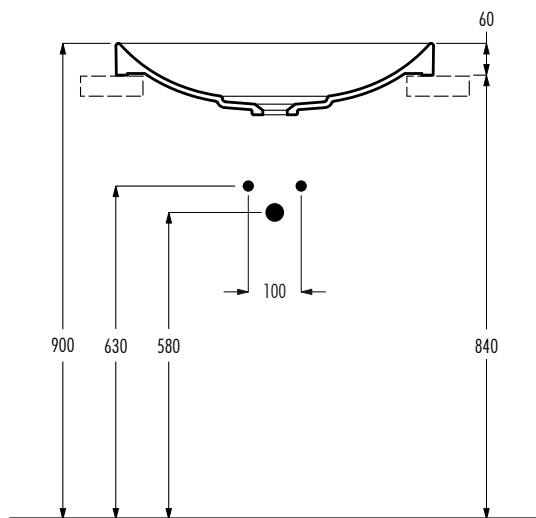

lavabo semincasso con copripiletta ceramico /  
in countertop basin with waste ceramic cover

senza troppopieno / without overflow  
dimensioni / dimensions 590x345x135 mm  
peso lordo / gross weight 9,7 kg

Le dimensioni possono presentare lievi differenze rispetto ai pezzi reali dovute alle caratteristiche del prodotto ceramico. Dimensioni can show some little difference respect real items, following typical characteristics of ceramics article production.