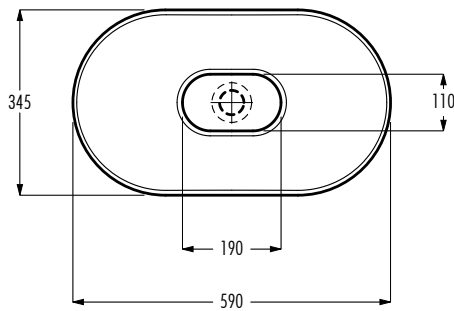

lavabo semincasso con copripiletta ceramico /  
in countertop basin with waste ceramic cover

senza troppopieno / without overflow  
dimensioni / dimensions 590x345x135 mm  
peso lordo / gross weight 9,7 kg

Le dimensioni possono presentare lievi differenze rispetto ai pezzi reali dovute alle caratteristiche del prodotto ceramico. Dimensioni can show some little difference respect real items, following typical characteristics of ceramics article production.