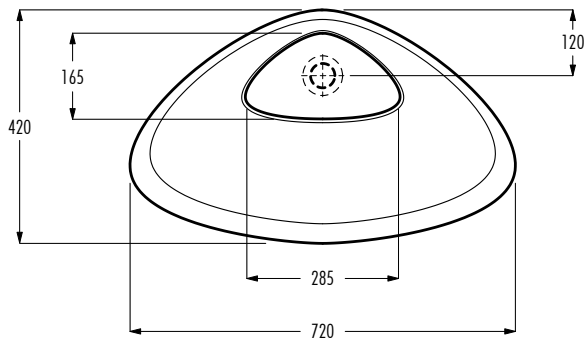

lavabo da appoggio con copripiletta ceramica /
countertop basin with waste ceramic cover

senza troppopieno / without overflow
dimensioni / dimensions 720x420x170 mm
peso netto / net weight 12,2 kg

Le dimensioni possono presentare lievi differenze rispetto ai pezzi reali dovute alle caratteristiche del prodotto ceramico. Dimensioni can show some little difference respect real items, following typical characteristics of ceramics article production.