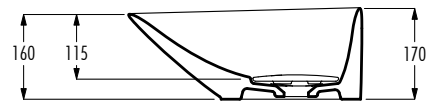

lavabo da appoggio con copripiletta ceramica /
countertop basin with waste ceramic cover

senza troppopieno / without overflow
dimensioni / dimensions 720x420x170 mm
peso netto / net weight 12,2 kg

Le dimensioni possono presentare lievi differenze rispetto ai pezzi reali dovute alle caratteristiche del prodotto ceramico. Dimensioni can show some little difference respect real items, following typical characteristics of ceramics article production.