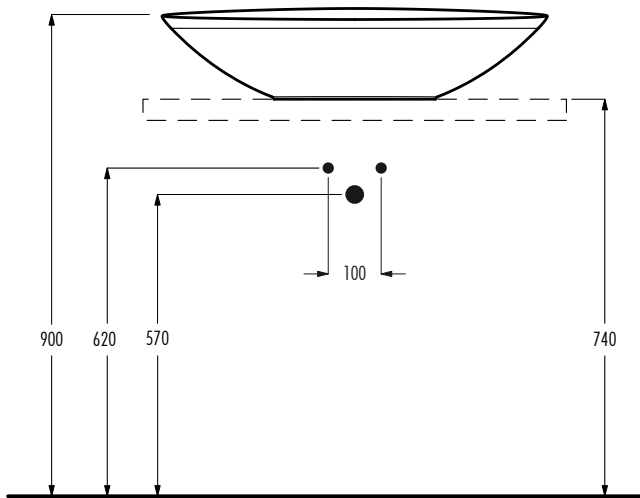

lavabo da appoggio con copripiletta ceramica /
countertop basin with waste ceramic cover

senza troppopieno / without overflow
dimensioni / dimensions 720x420x170 mm
peso netto / net weight 12,2 kg

Le dimensioni possono presentare lievi differenze rispetto ai pezzi reali dovute alle caratteristiche del prodotto ceramico. Dimensioni can show some little difference respect real items, following typical characteristics of ceramics article production.